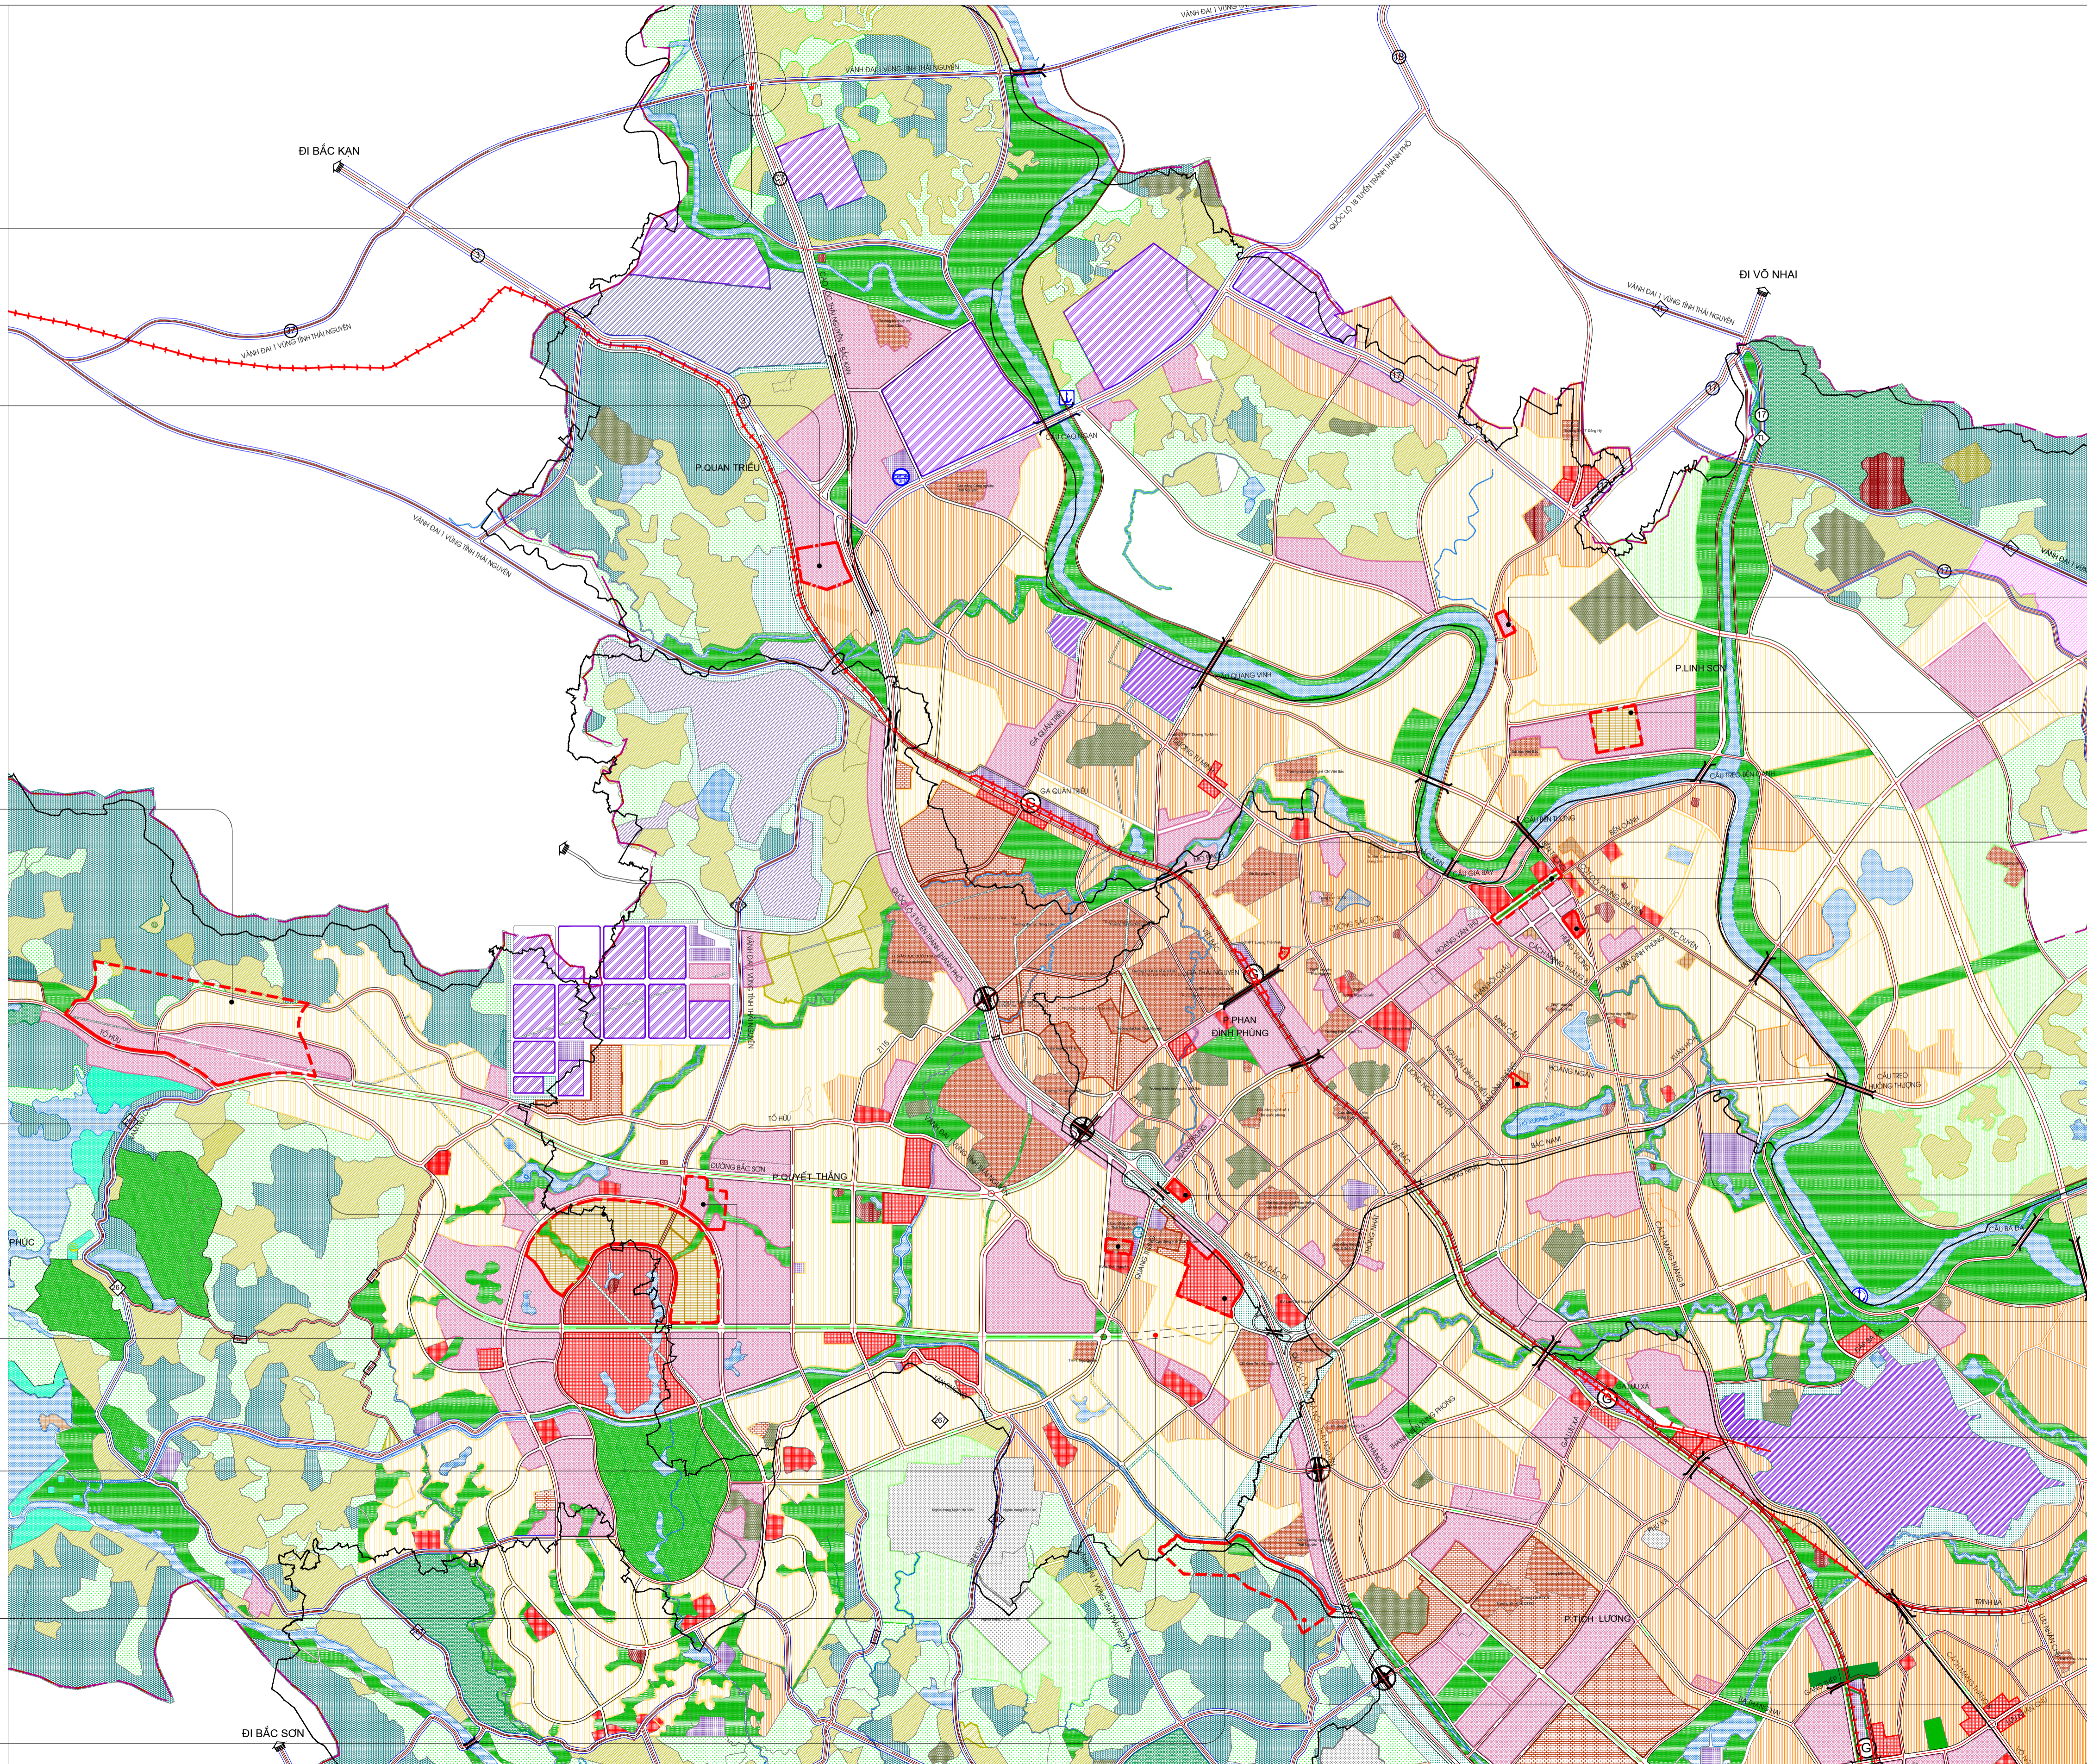

TỈNH THÁI NGUYÊN
 ĐIỀU CHỈNH CỤC BỘ QUY HOẠCH CHUNG THÀNH PHỐ THÁI NGUYÊN, TỈNH THÁI NGUYÊN ĐẾN NĂM 2035
 SƠ ĐỒ CÁC VỊ TRÍ ĐIỀU CHỈNH QUY HOẠCH

PHƯỜNG QUAN TRIỀU
VỊ TRÍ 1

Quy hoạch: nút giao thông cùng cốt tại đường Vành đai và Cao tốc CT07

PHƯỜNG QUAN TRIỀU
VỊ TRÍ 2

Quy mô: 9 ha
 Chức năng quy hoạch: Đất hỗn hợp
 Đề xuất điều chỉnh: thành Đất Công trình công cộng

XÃ ĐẠI PHÚC
VỊ TRÍ 2

Quy mô: 108 ha
 Chức năng quy hoạch: Nhiều chức năng

XÃ ĐẠI PHÚC VÀ P.QUYẾT THẮNG
VỊ TRÍ 1

Quy mô: 68.36 ha
 Chức năng quy hoạch: Đất trụ sở cơ quan

P.QUYẾT THẮNG
VỊ TRÍ 2

Quy mô: 7.5 ha
 Chức năng quy hoạch: Đất Hỗn hợp

VỊ TRÍ 3

Quy mô: 2.0 ha
 Chức năng quy hoạch: Đất Giáo dục

VỊ TRÍ 4

Quy mô: 6-10 ha
 Chức năng quy hoạch: Đất Đơn vị ở

VỊ TRÍ 5

Quy mô: 17.3 ha
 Chức năng quy hoạch: Đất Công trình công cộng

KÝ HIỆU

HIỆN TRẠNG	QUY HOẠCH	QUY HOẠCH	QUY HOẠCH

PHƯỜNG LINH SƠN
VỊ TRÍ 1

Quy mô: 1.6 ha
 Chức năng quy hoạch: Đất hỗn hợp

PHƯỜNG LINH SƠN
VỊ TRÍ 2